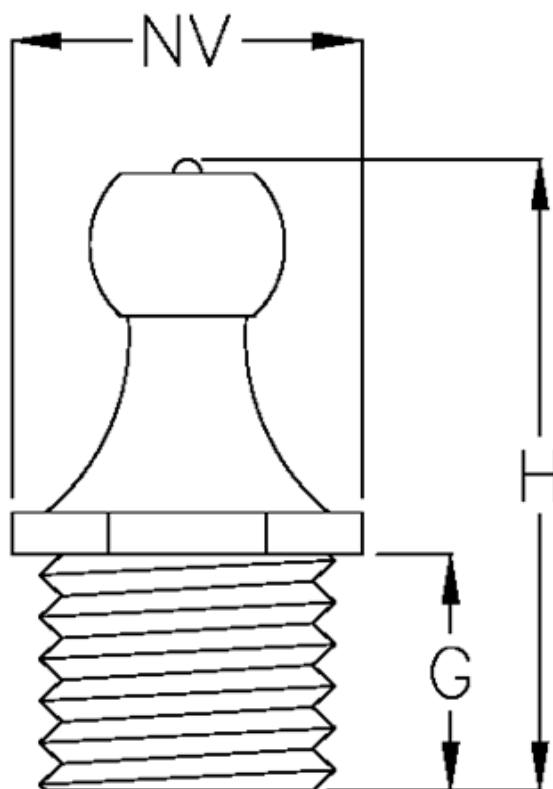

Varenummer: 53090102  
Beskrivelse: KLEE keglesmørenippel DIN 71412 Type H1  
lige, G1/4

## Mål

G	= 5,5
Gevind	= G1/4
H	= 16
NV	= 13,9